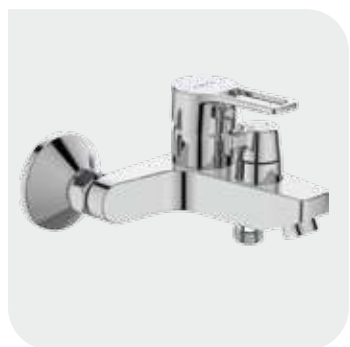

VIDIMA HYPE

Настенный смеситель для ванны/душа

Арт. BA399AA